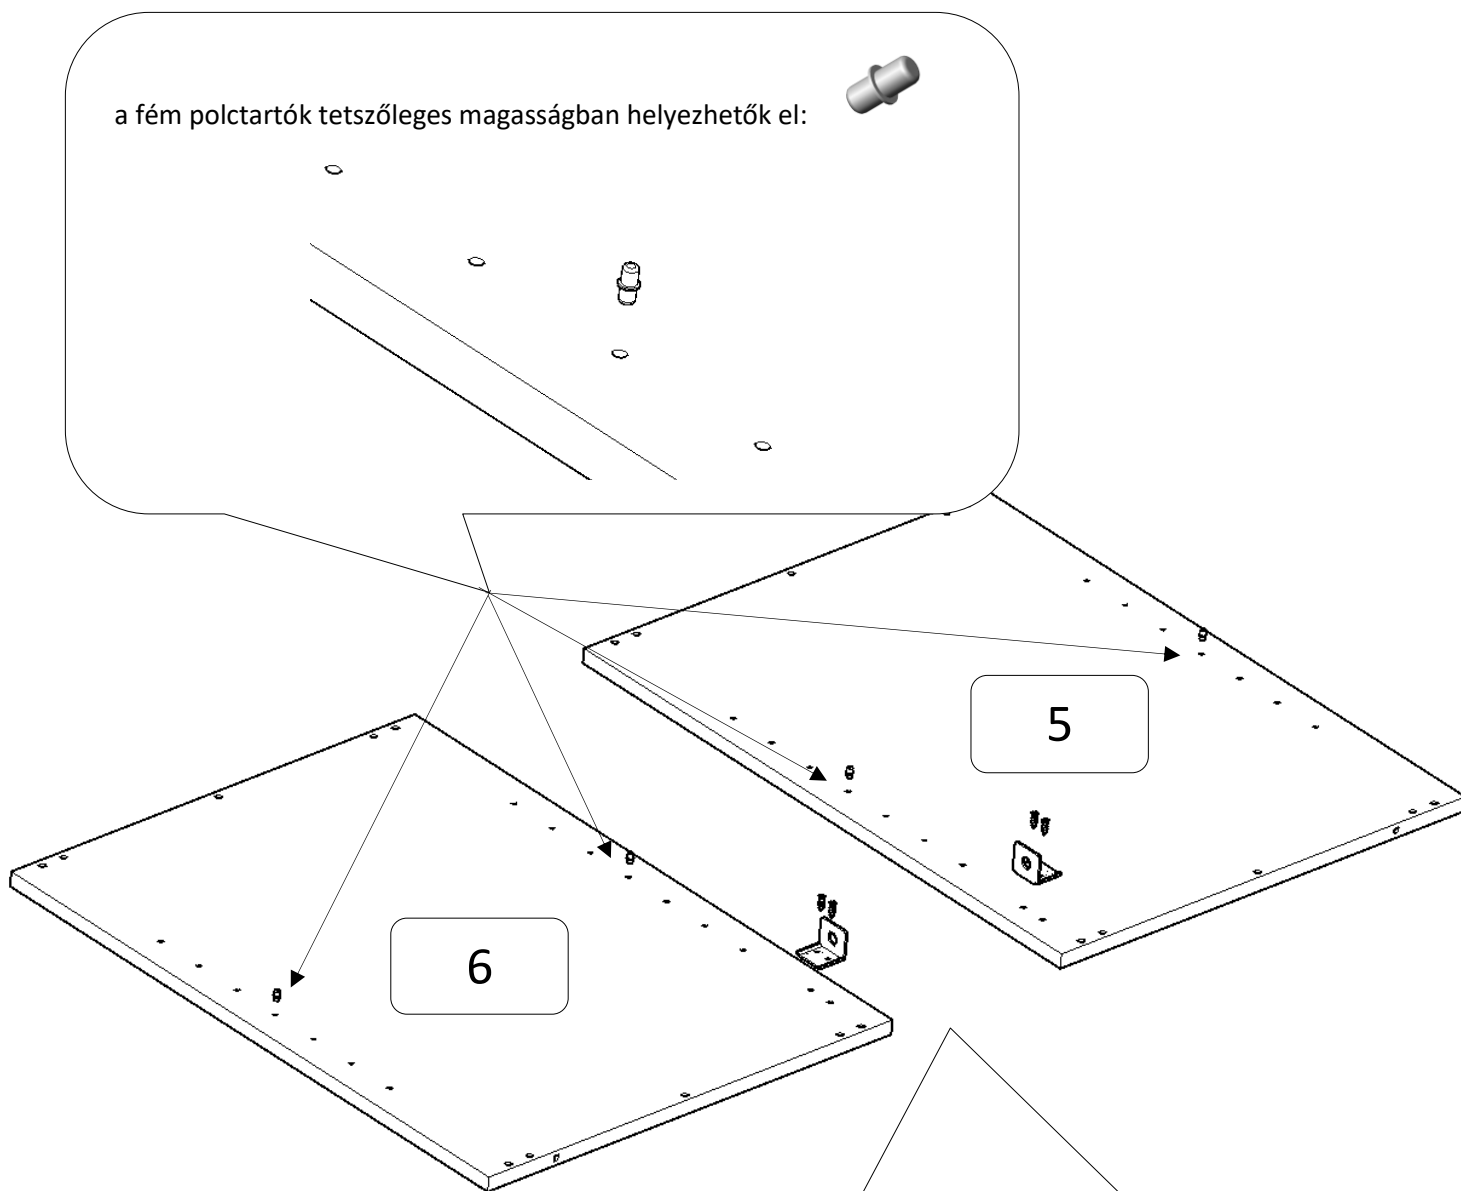

a fém polctartók tetszőleges magasságban helyezhetők el:

3,5*18-as forgácsolapcsavar

falrögítő

2db

8*35-ös köldökcsap:

5*70-es konfirmátor csavar