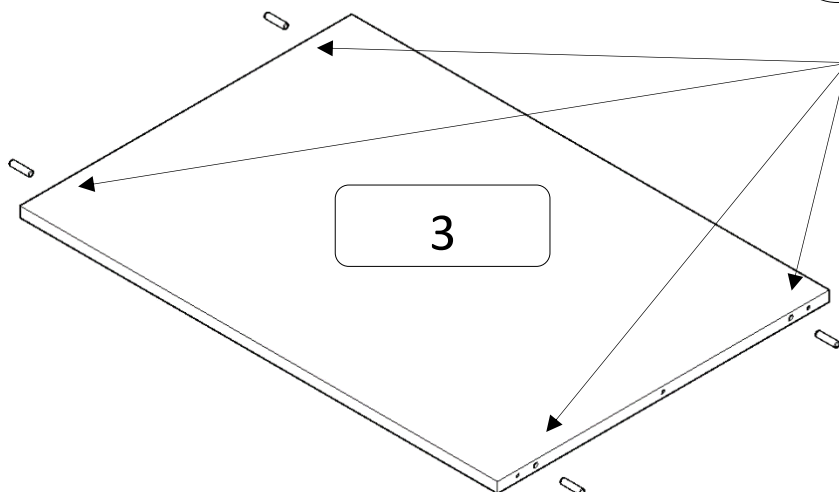

a fém polctartók tetszőleges magasságban helyezhetők el:

3,5*18-as forgácsolapcsavar

falrögítő

2db

8*35-ös köldökcsap:

5*70-es konfirmátor csavar