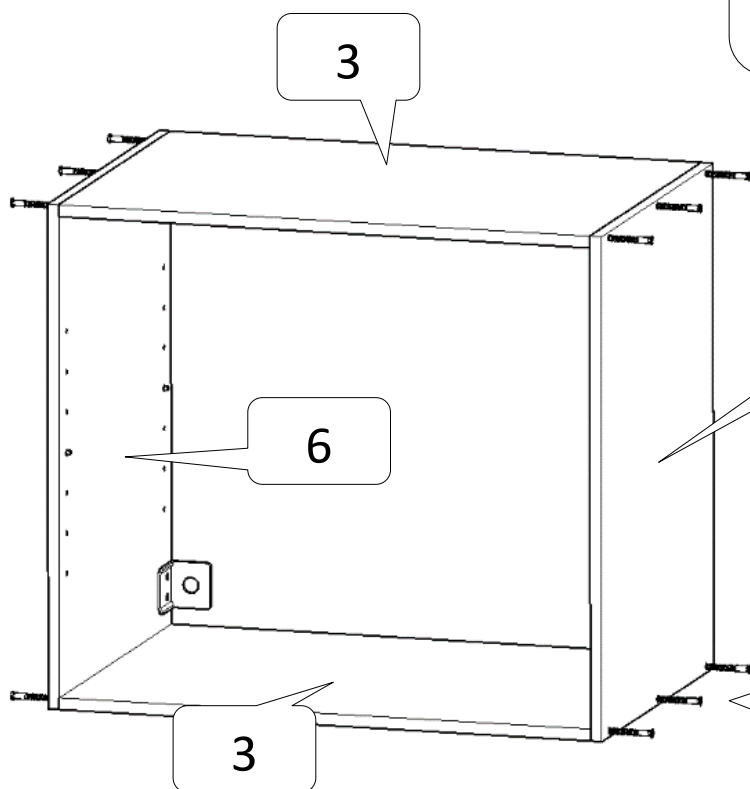

a fém polctartók tetszőleges magasságban helyezhetők el:

3,5*18-as forgácsolapcsavar

falrögítő

2db

8*35-ös köldökcsap:

5*70-es konfirmátor csavar