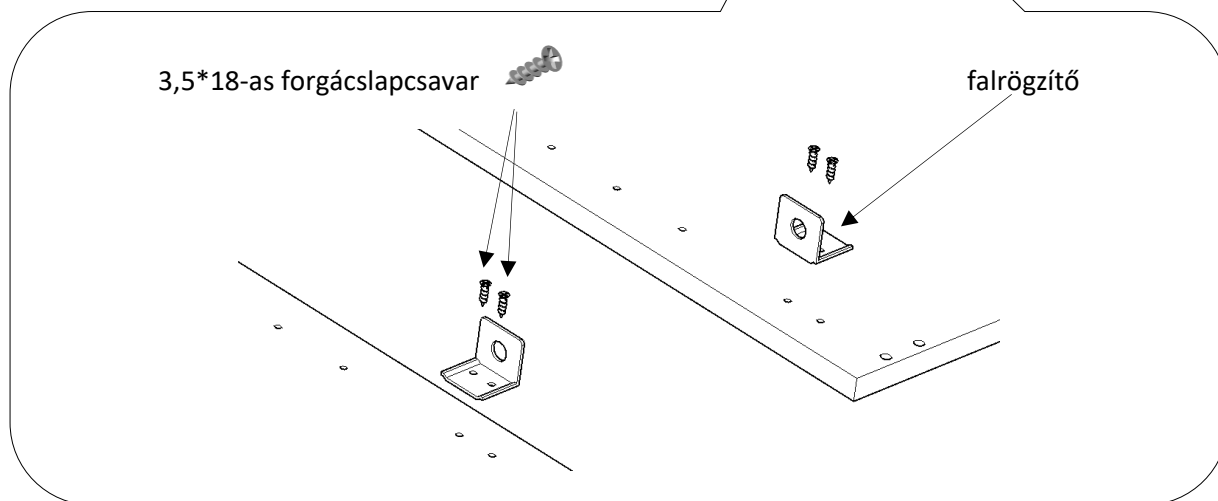

a fém polctartók tetszőleges magasságban helyezhetők el:

3,5*18-as forgácsolapcsavar

falrögítő

2db

8*35-ös köldökcsap:

5*70-es konfirmátor csavar