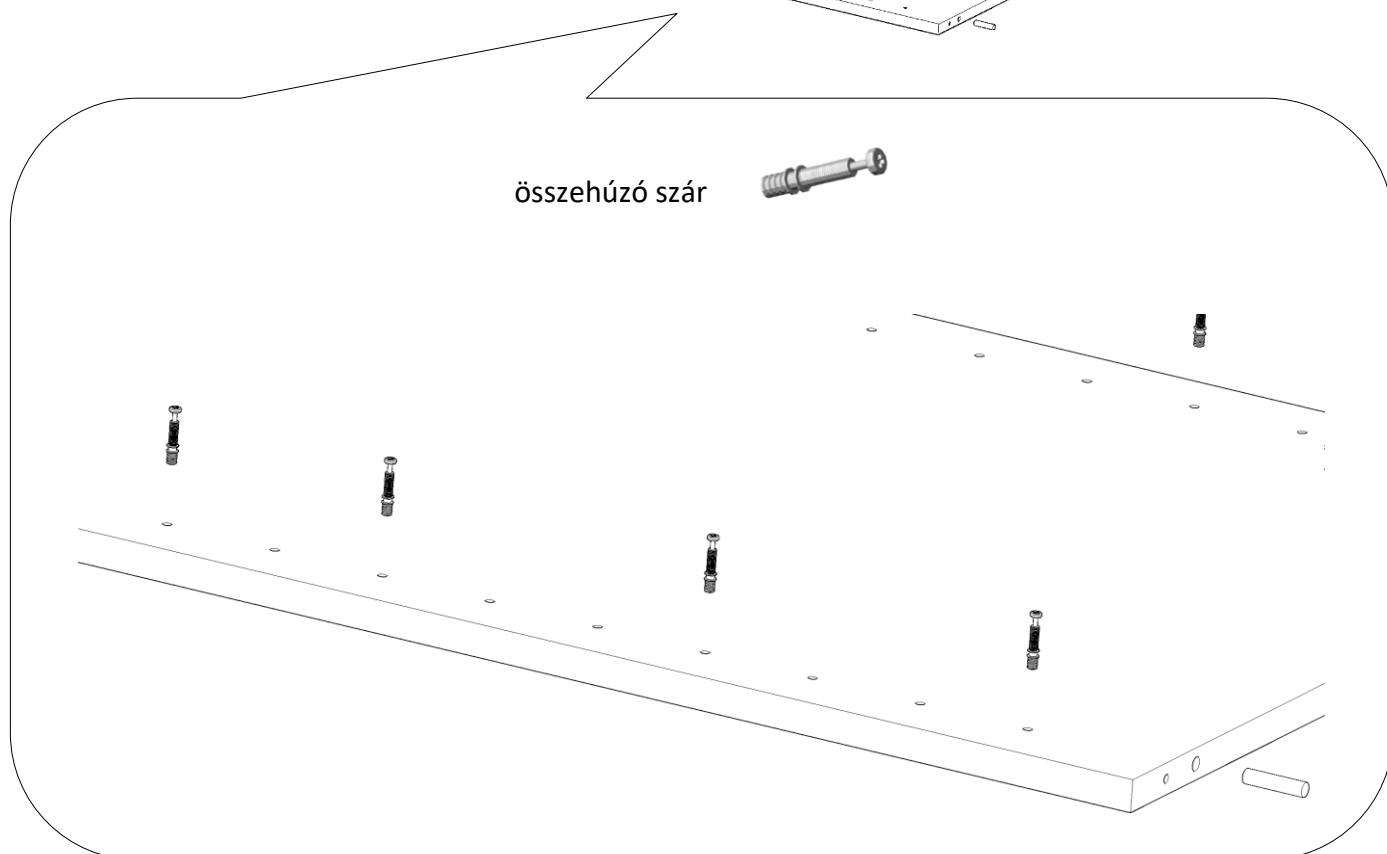

3,5*18

vállfartató tárcsa

8*35-ös köldökcsap:

összehúzó szár

8*35-ös köldökcsap:

excenteres összehúzó ház

2-2 db

8*35