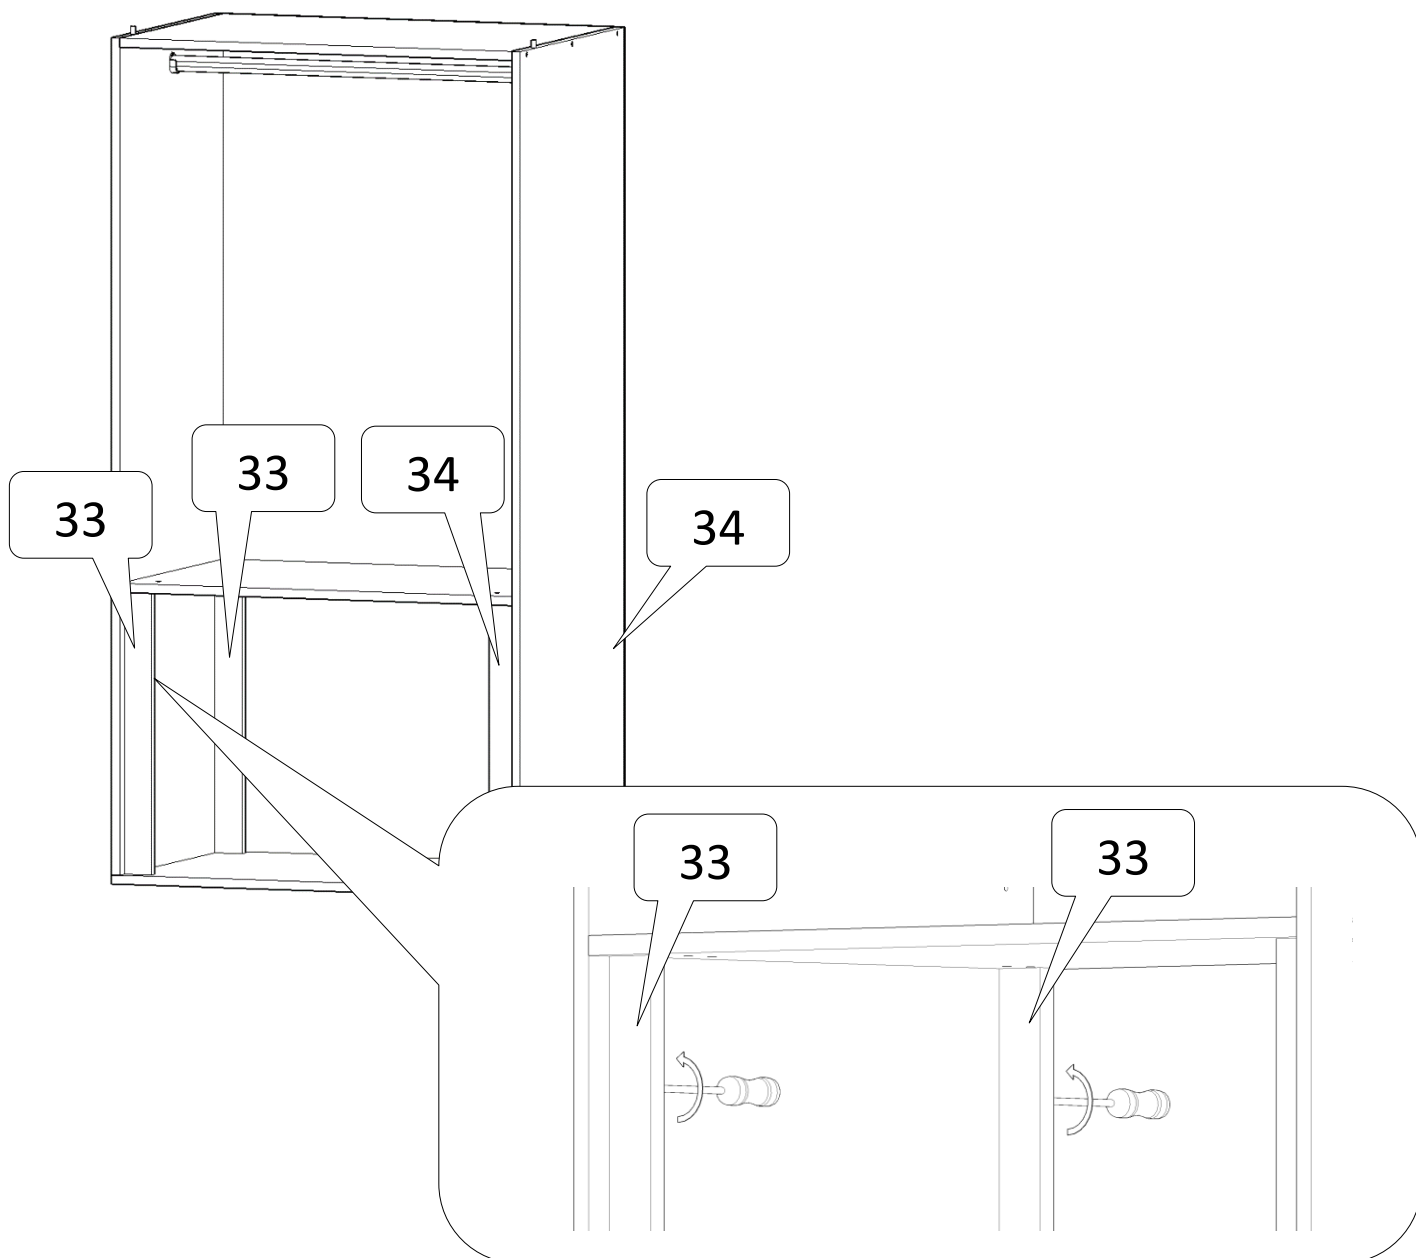

3,5*18

vállfartató tárcsa

8*35-ös köldökcsap:

összehúzó szár

8*35-ös köldökcsap:

excenteres összehúzó ház

2-2 db

8*35