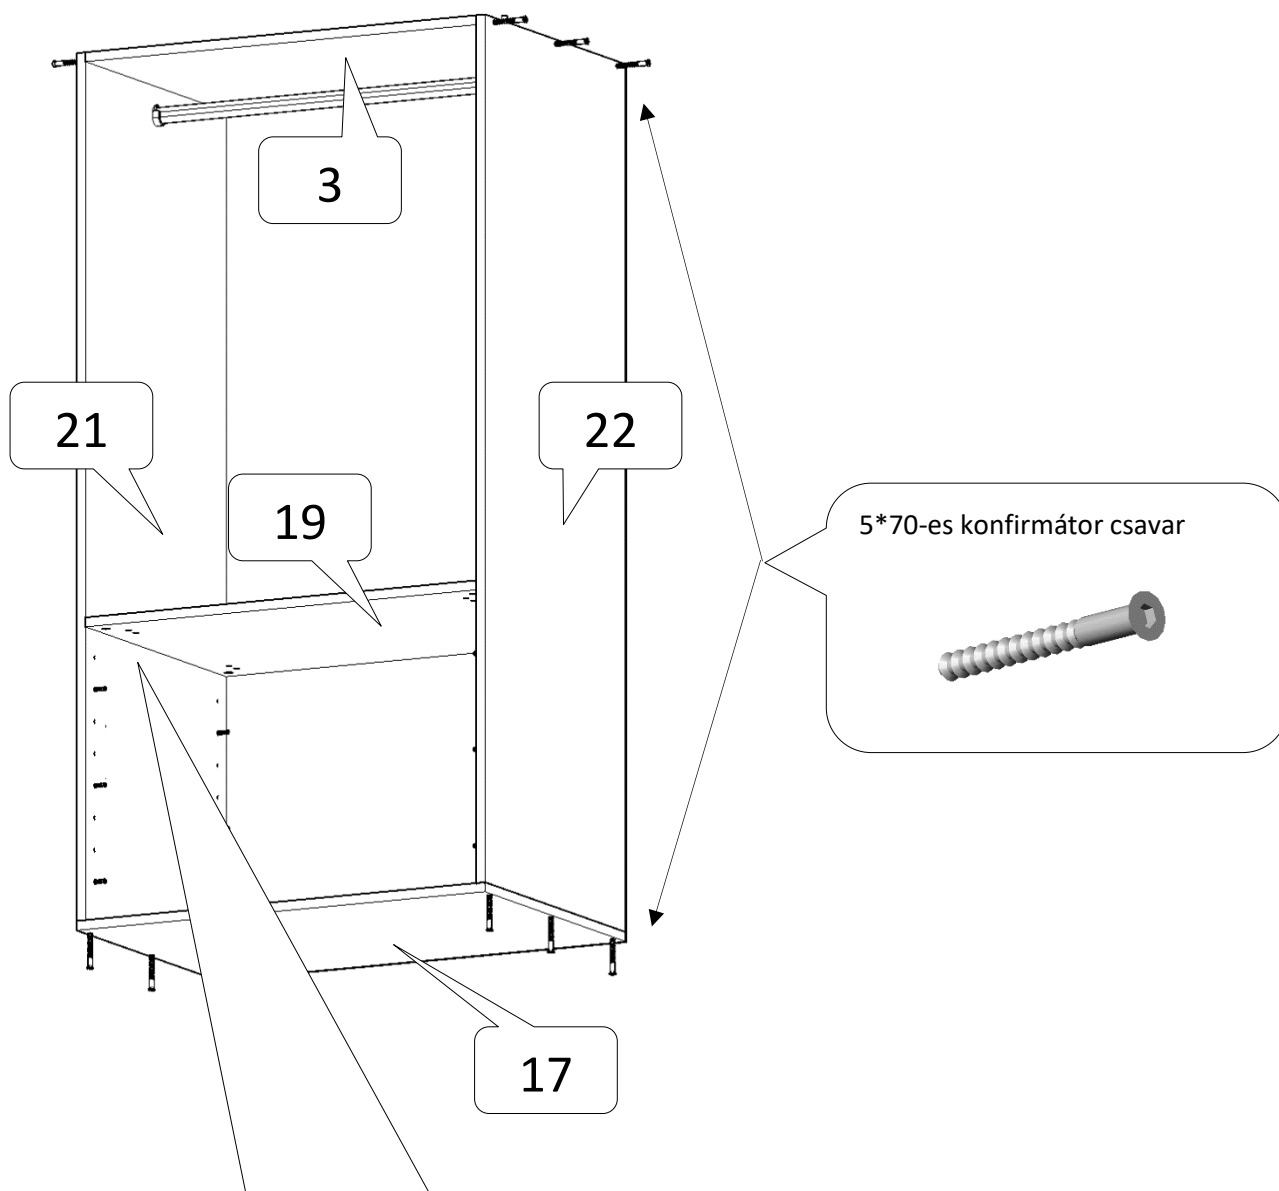

3,5*18

vállfartató tárcsa

8*35-ös köldökcsap:

összehúzó szár

8*35-ös köldökcsap:

excenteres összehúzó ház

2-2 db

8*35