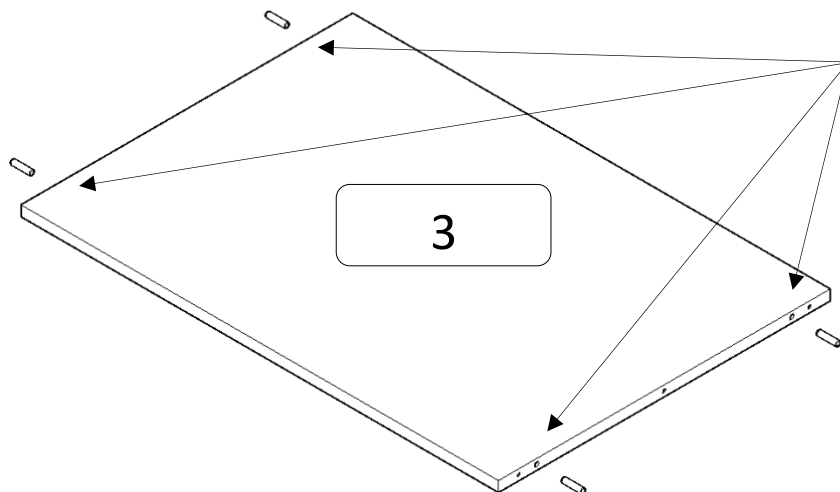

3,5*18

vállfartató tárcsa

8*35-ös köldökcsap:

összehúzó szár

8*35-ös köldökcsap:

excenteres összehúzó ház

2-2 db

8*35