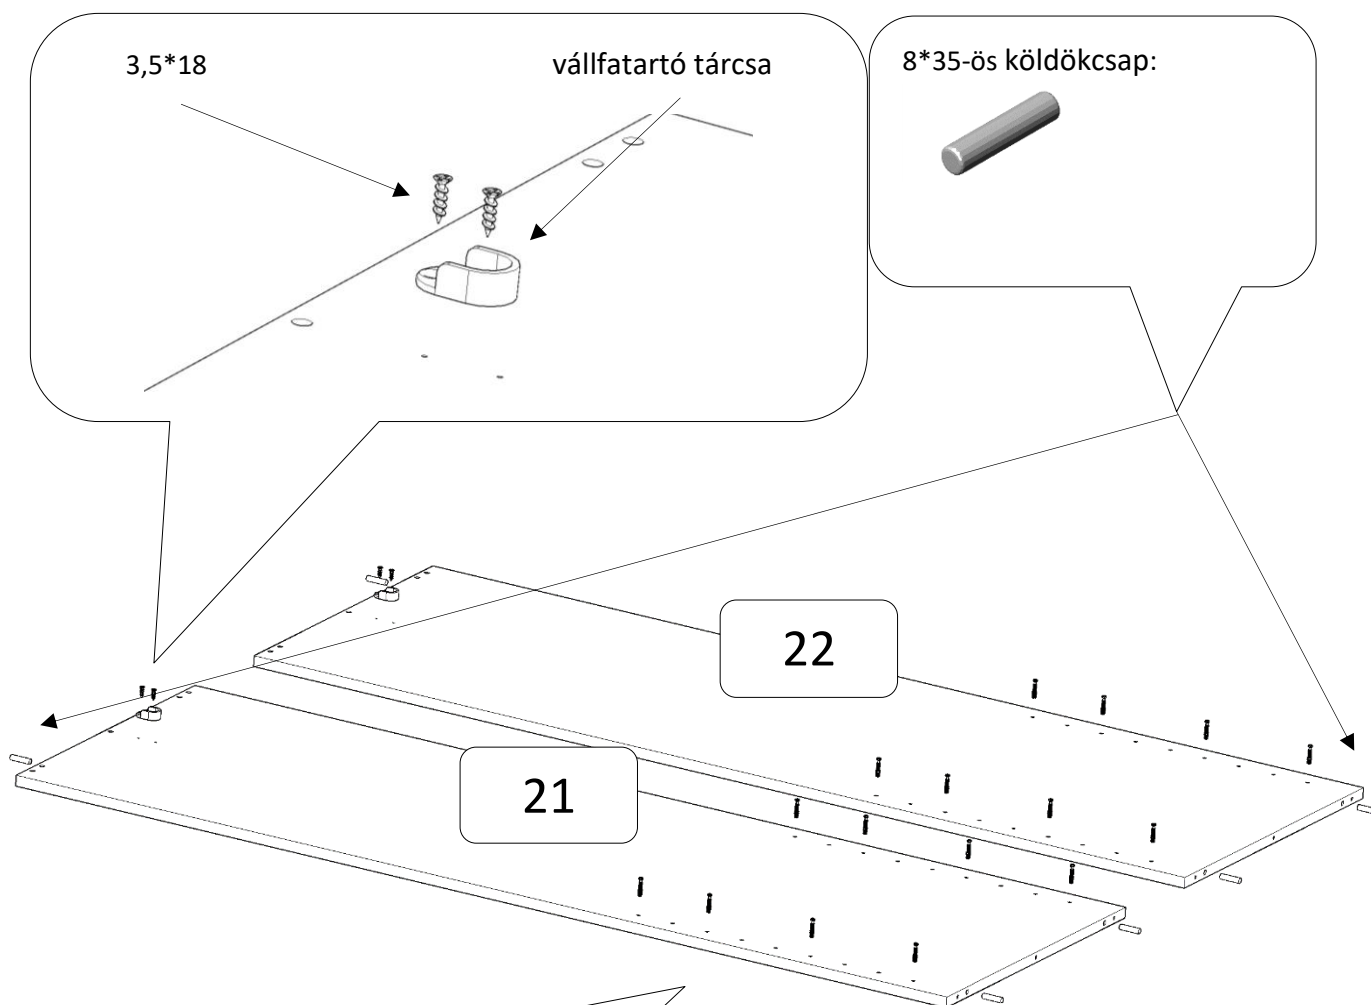

3,5*18

vállfartató tárcsa

8*35-ös köldökcsap:

összehúzó szár

8*35-ös köldökcsap:

excenteres összehúzó ház

2-2 db

8*35