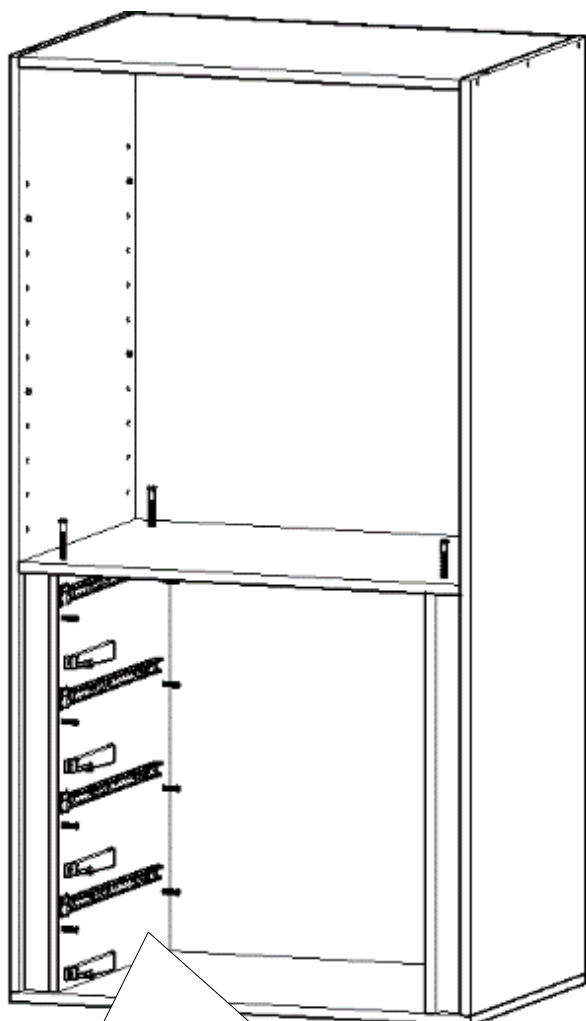

A fém polctartók tetszőleges magasságban helyezhetők el!

8*35-ös köldökcsap:

27

26

összehúzó szár

8*35-ös köldökcsap:

3

19

excenteres összehúzó ház

2-2 db

8*35

39

40

6,3*14

fiókfék

7*50

4*50