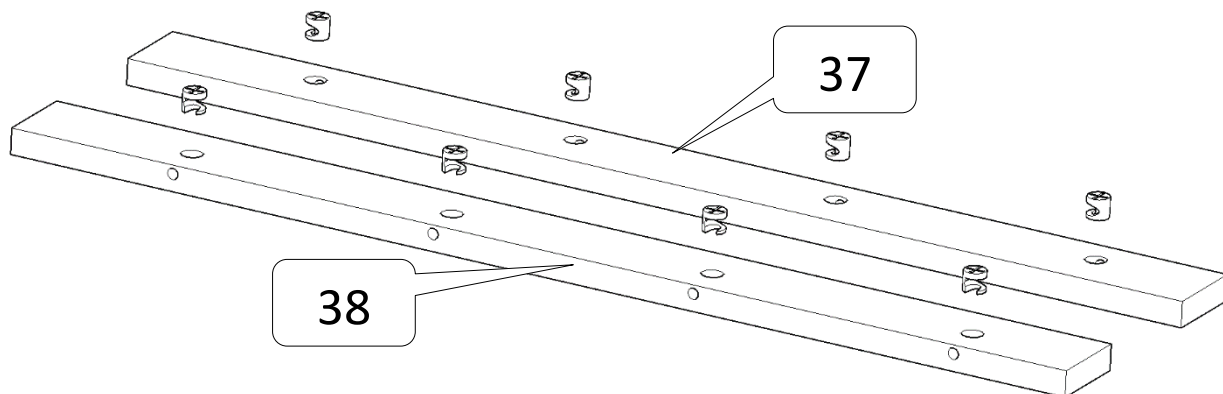

A fém polctartók tetszőleges magasságban helyezhetők el!

8*35-ös köldökcsap:

27

26

összehúzó szár

8*35-ös köldökcsap:

3

19

excenteres összehúzó ház

2-2 db

8*35

39

40

6,3*14

fiókfék

7*50

4*50