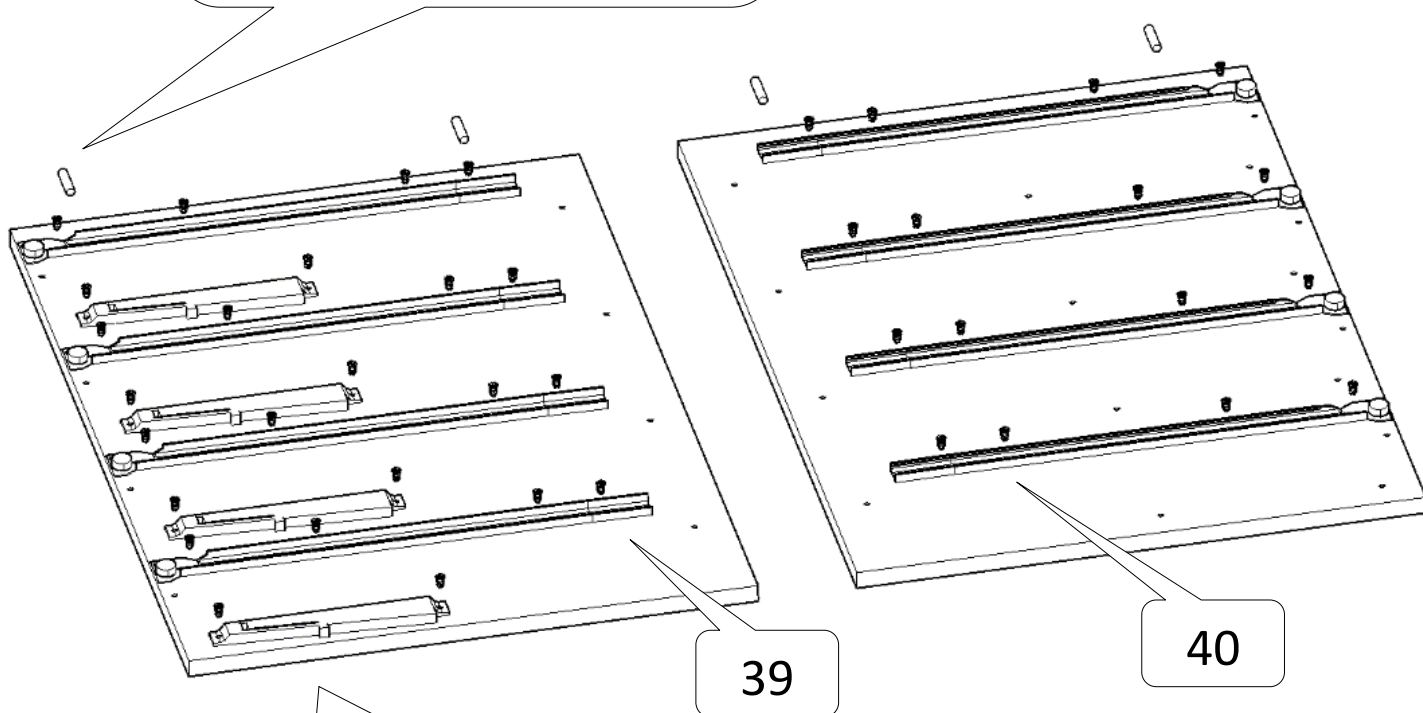

A fém polctartók tetszőleges magasságban helyezhetők el!

8*35-ös köldökcsap:

27

26

összehúzó szár

8*35-ös köldökcsap:

3

19

excenteres összehúzó ház

2-2 db

8*35

39

40

6,3*14

fiókfék

7*50

4*50