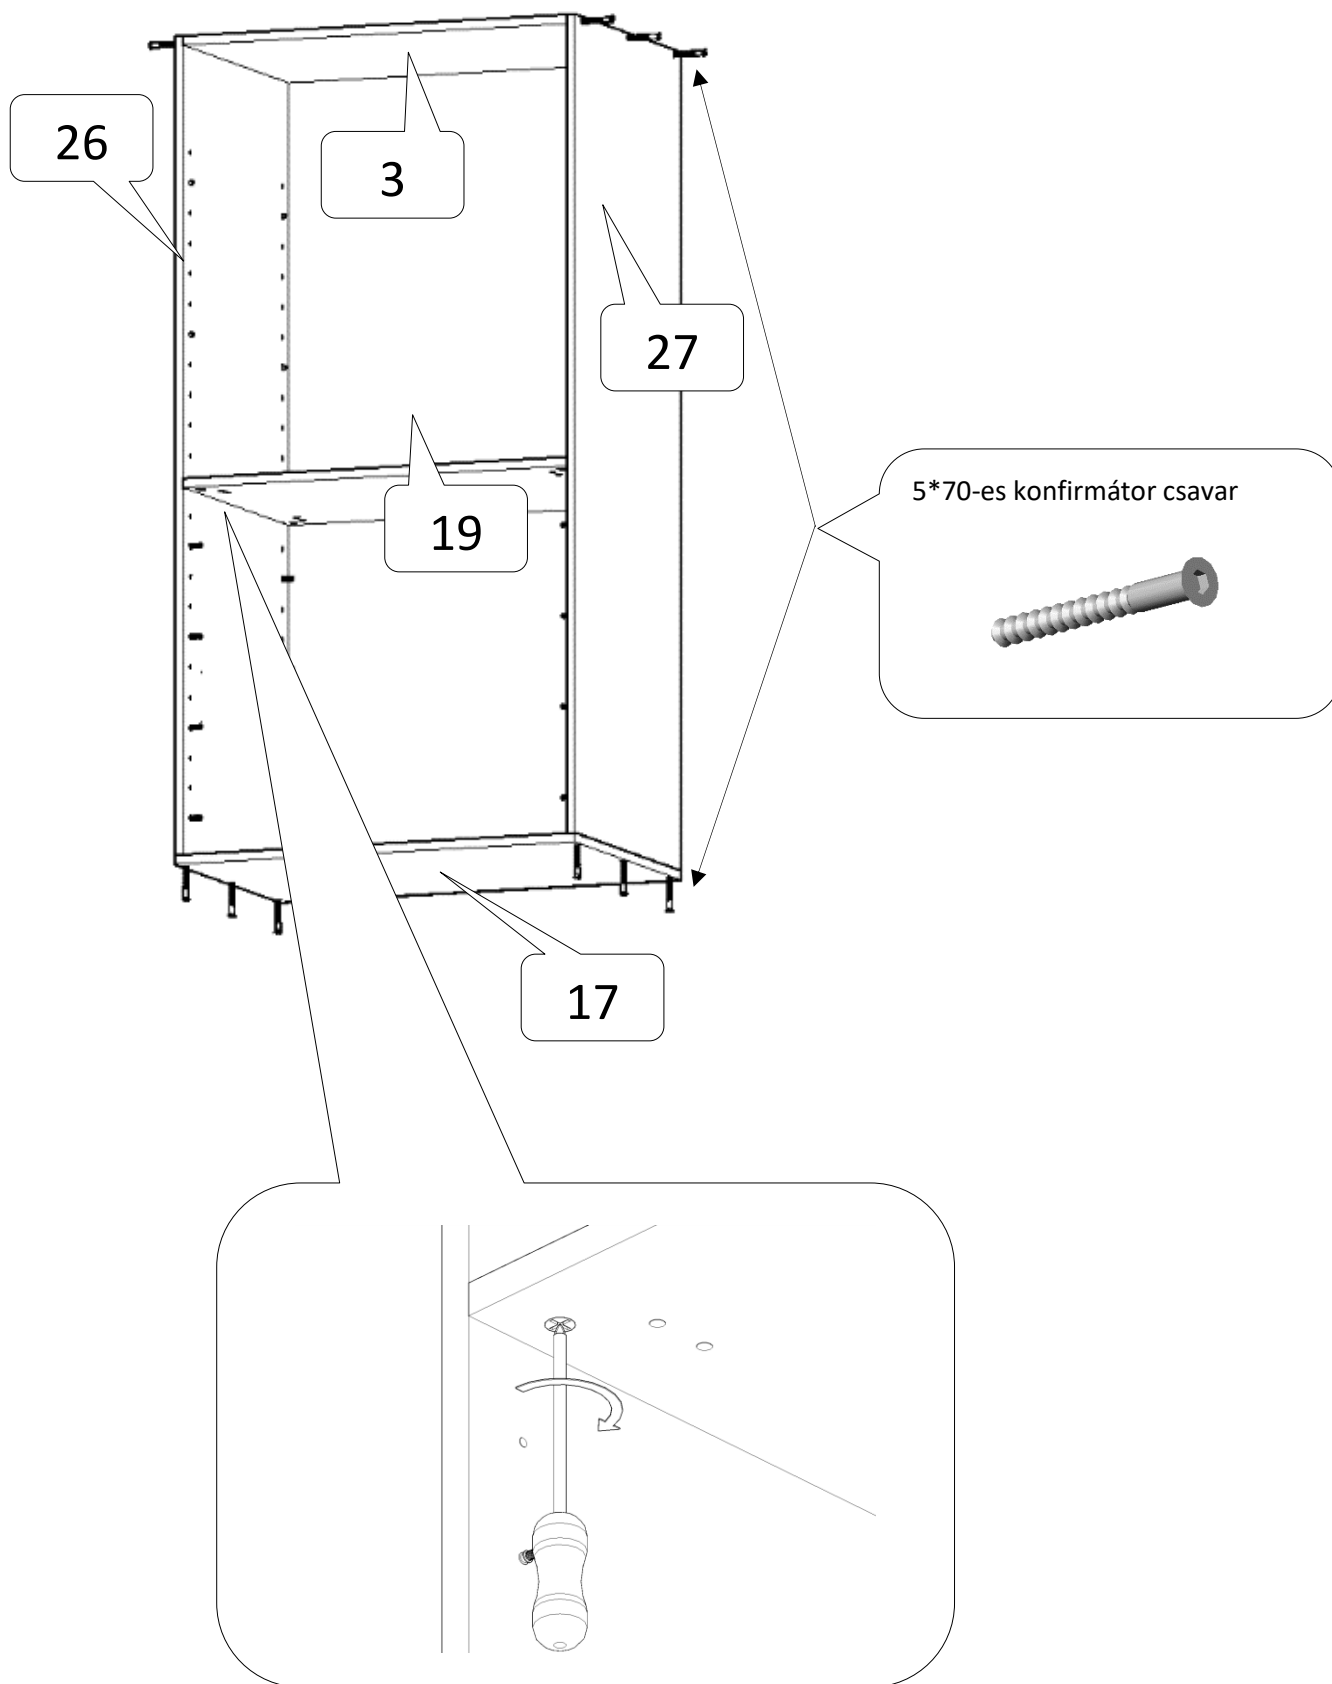

A fém polctartók tetszőleges magasságban helyezhetők el!

8*35-ös köldökcsap:

27

26

összehúzó szár

8*35-ös köldökcsap:

3

19

excenteres összehúzó ház

2-2 db

8*35

39

40

6,3*14

fiókfék

7*50

4*50