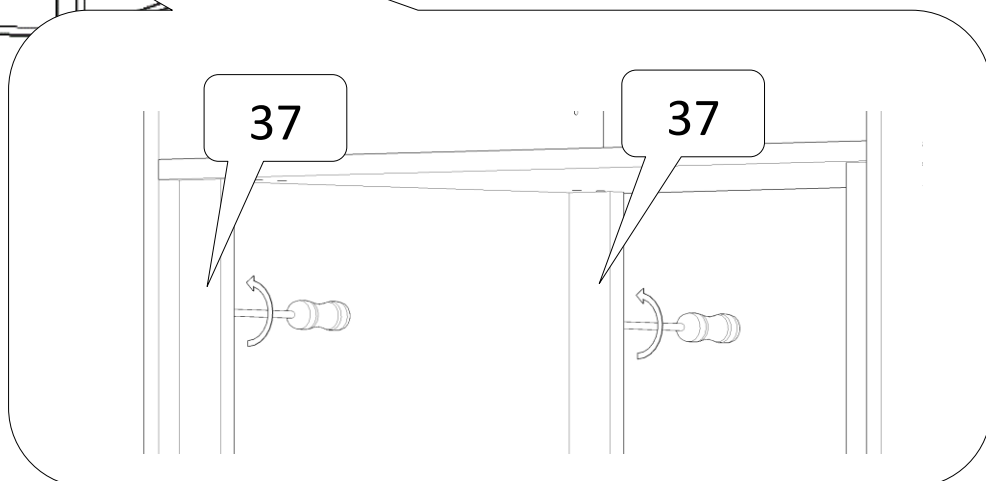

A fém polctartók tetszőleges magasságban helyezhetők el!

8*35-ös köldökcsap:

27

26

összehúzó szár

8*35-ös köldökcsap:

3

19

excenteres összehúzó ház

2-2 db

8*35

39

40

6,3*14

fiókfék

7*50

4*50