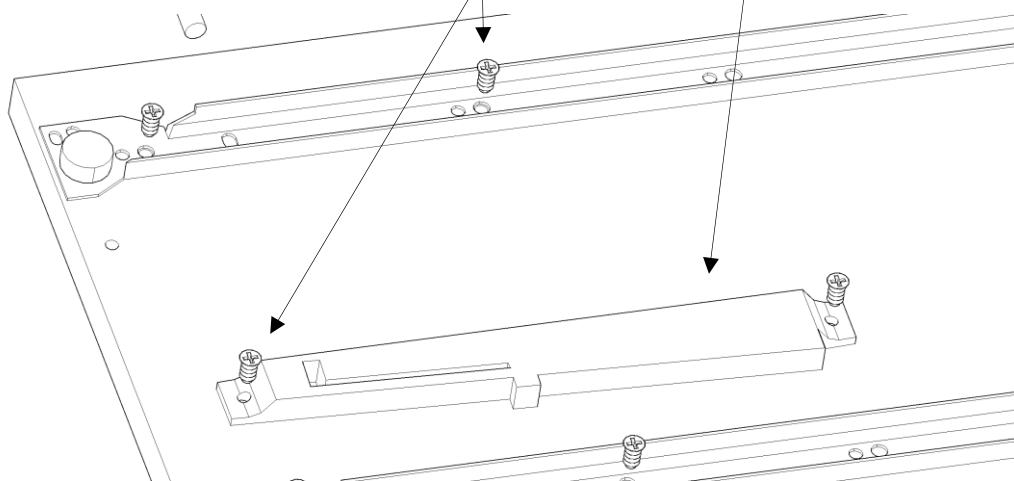

A fém polctartók tetszőleges magasságban helyezhetők el!

8*35-ös köldökcsap:

27

26

összehúzó szár

8*35-ös köldökcsap:

3

19

excenteres összehúzó ház

2-2 db

8*35

39

40

6,3*14

fiókfék

7*50

4*50