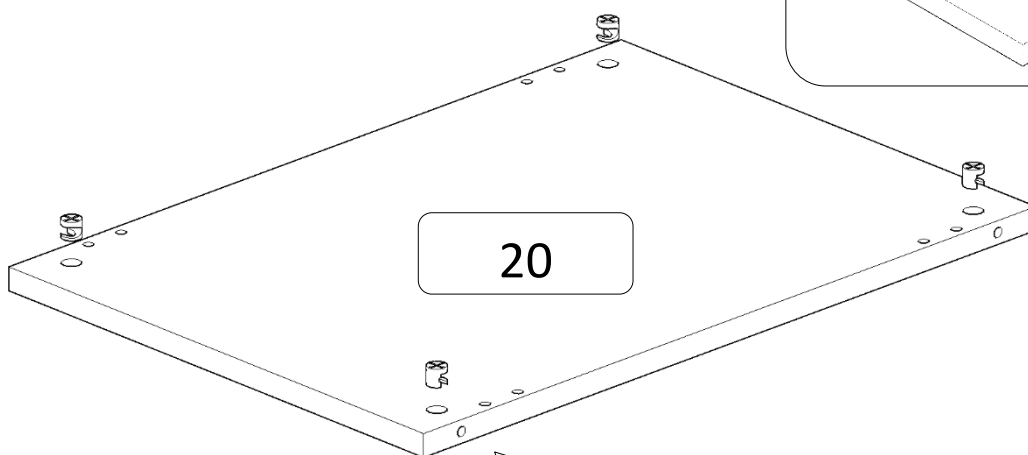

8*35-ös köldökcsap:

27

26

A fém polctartók tetszőleges magasságban
helyezhetők el!

összehúzó szár

8*35-ös köldökcsap:

48

jobb oldala

48

bal oldala

A fém polctartók tetszőleges magasságban
helyezhetők el!

összehúzó szár

8*35-ös köldökcsap:

4

20

excenteres összehúzó ház