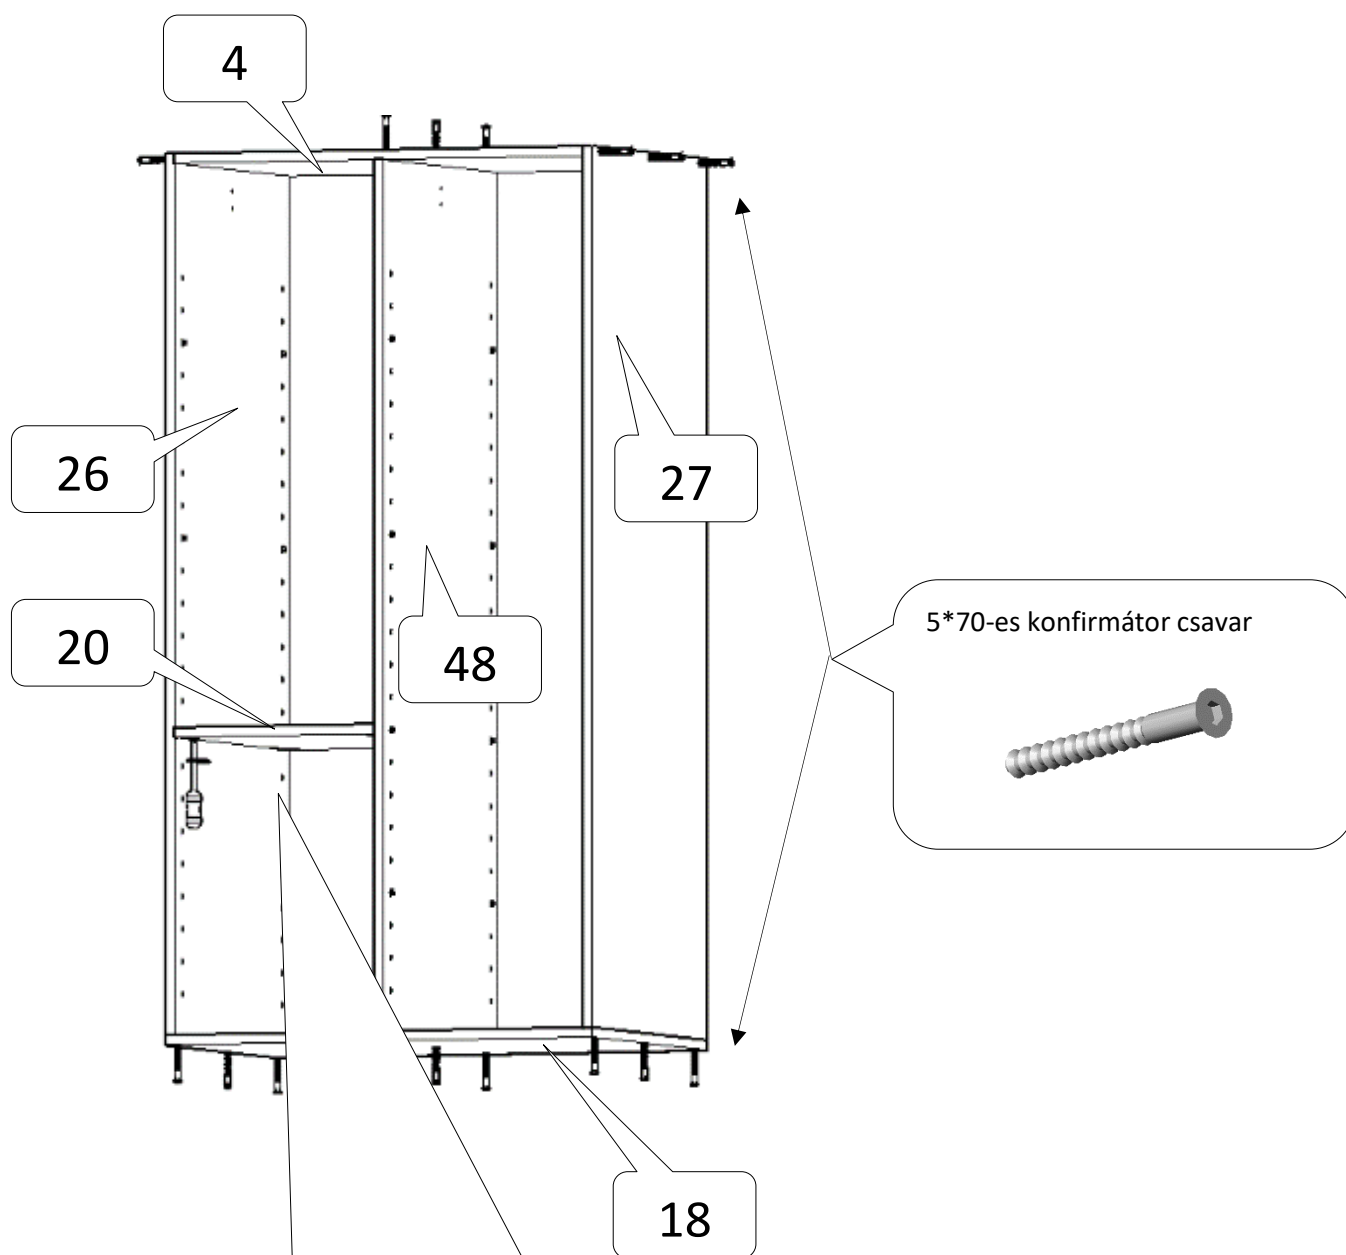

8*35-ös köldökcsap:

27

26

A fém polctartók tetszőleges magasságban
helyezhetők el!

összehúzó szár

8*35-ös köldökcsap:

48

jobb oldala

48

bal oldala

A fém polctartók tetszőleges magasságban
helyezhetők el!

összehúzó szár

8*35-ös köldökcsap:

4

20

excenteres összehúzó ház

8*35

35

36

6,3*14

fiókfék