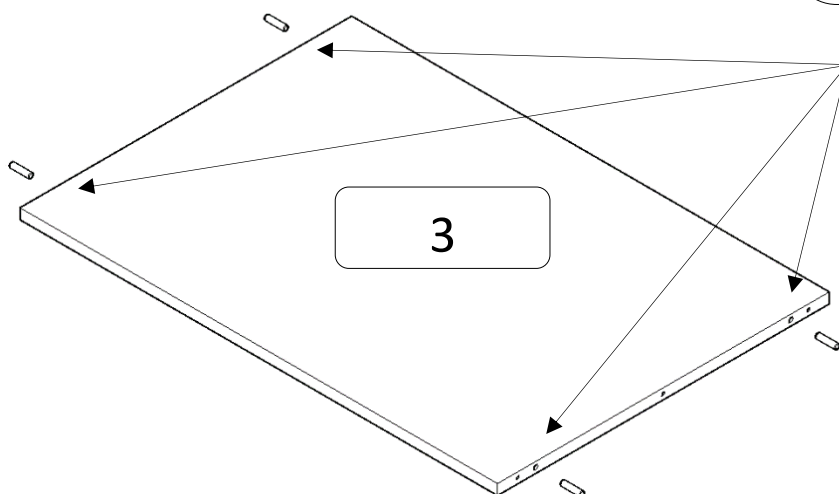

2db

8*35-ös köldökcsap:

5*70-es konfirmátor csavar