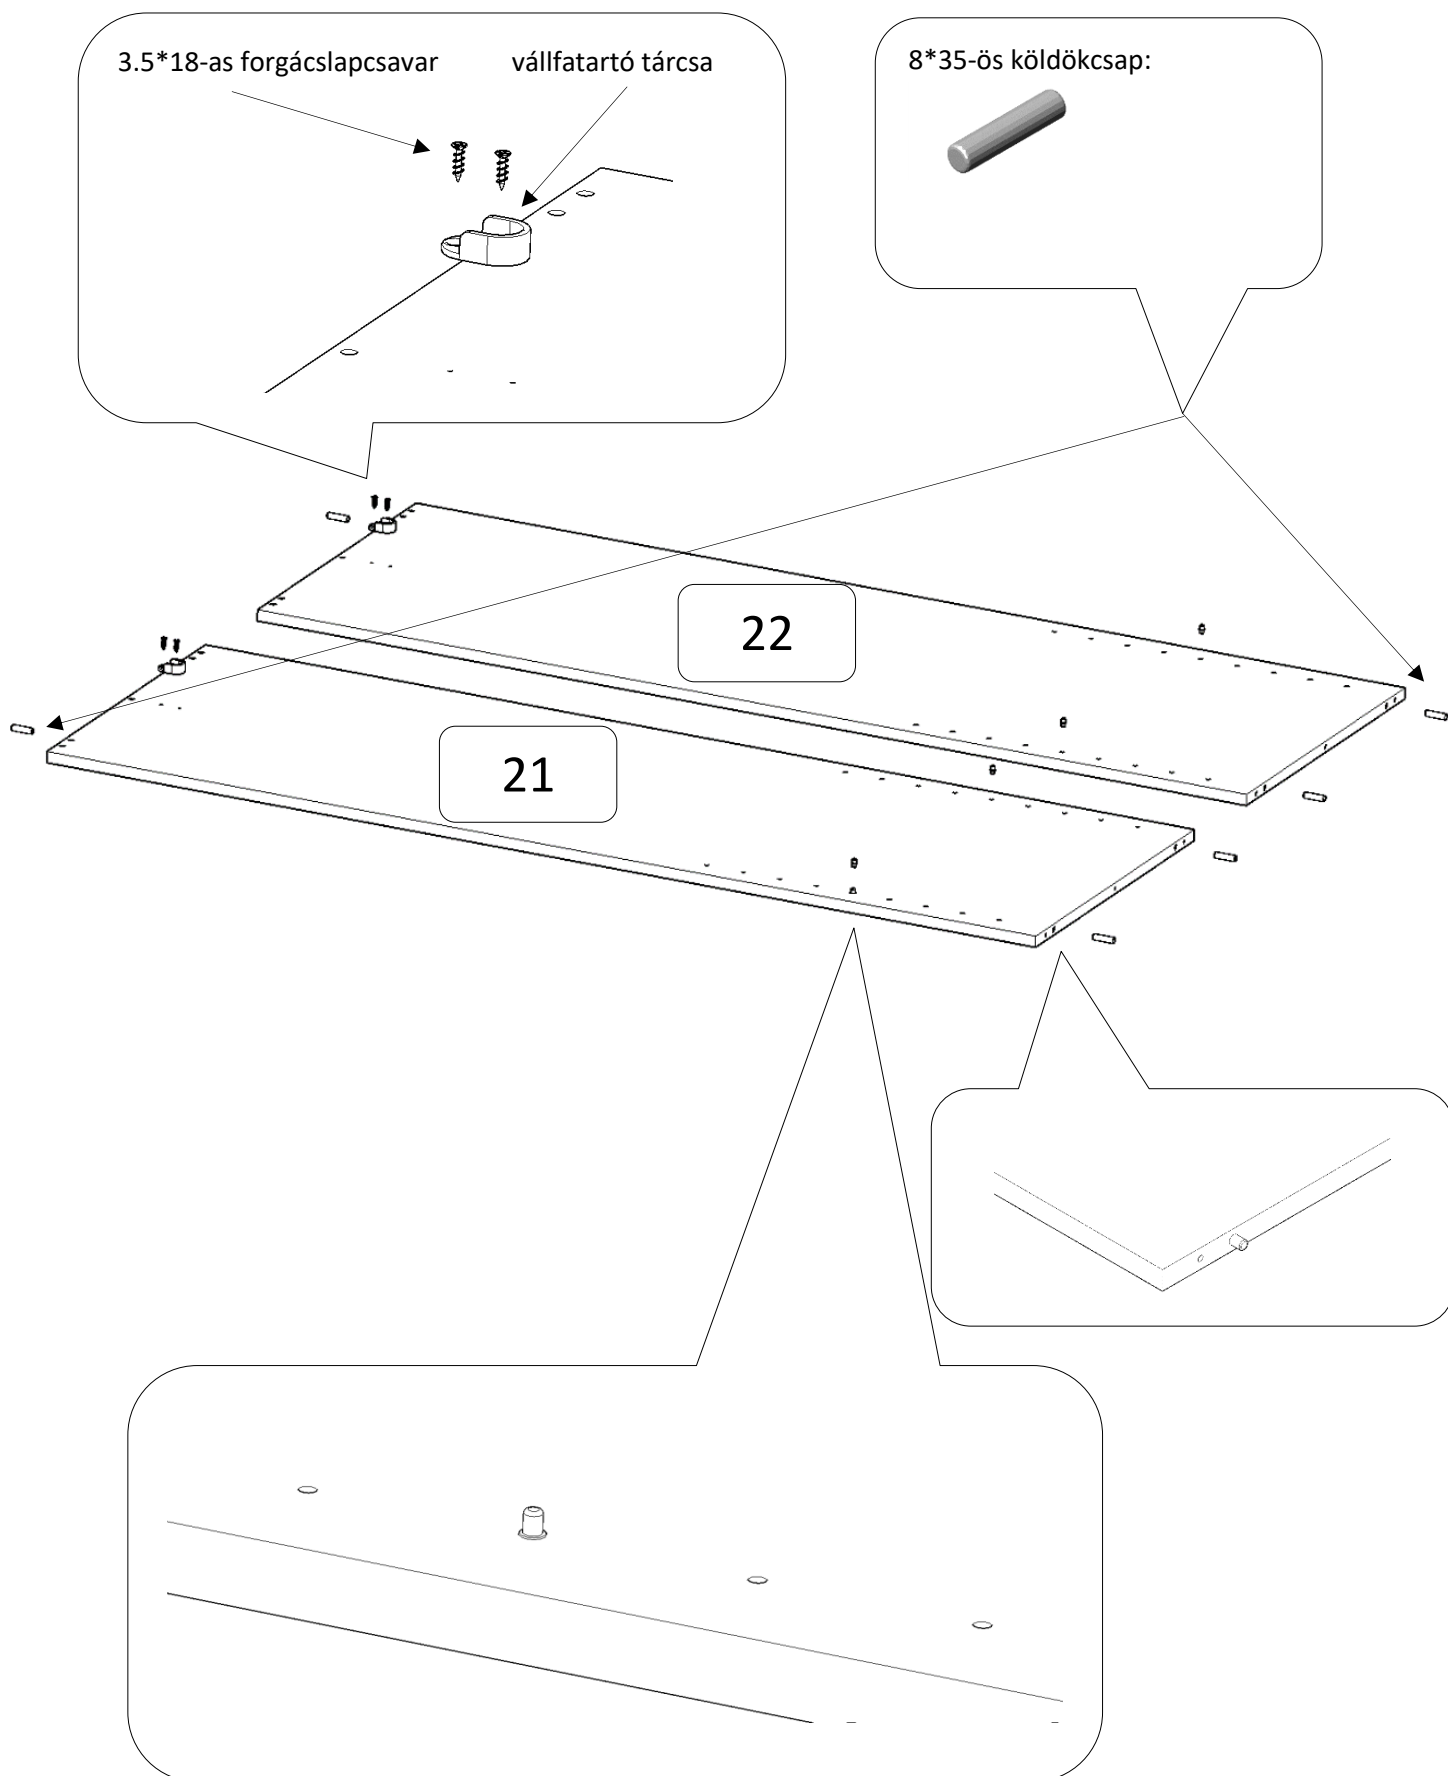

3.5*18-as forgácsolapcsavar

válltartató tárcsa

8*35-ös köldökcsap:

8*35-ös köldökcsap:

5*70-es konfirmátor csavar

3,5*18-as facsavar

28

a b

a=b!!!