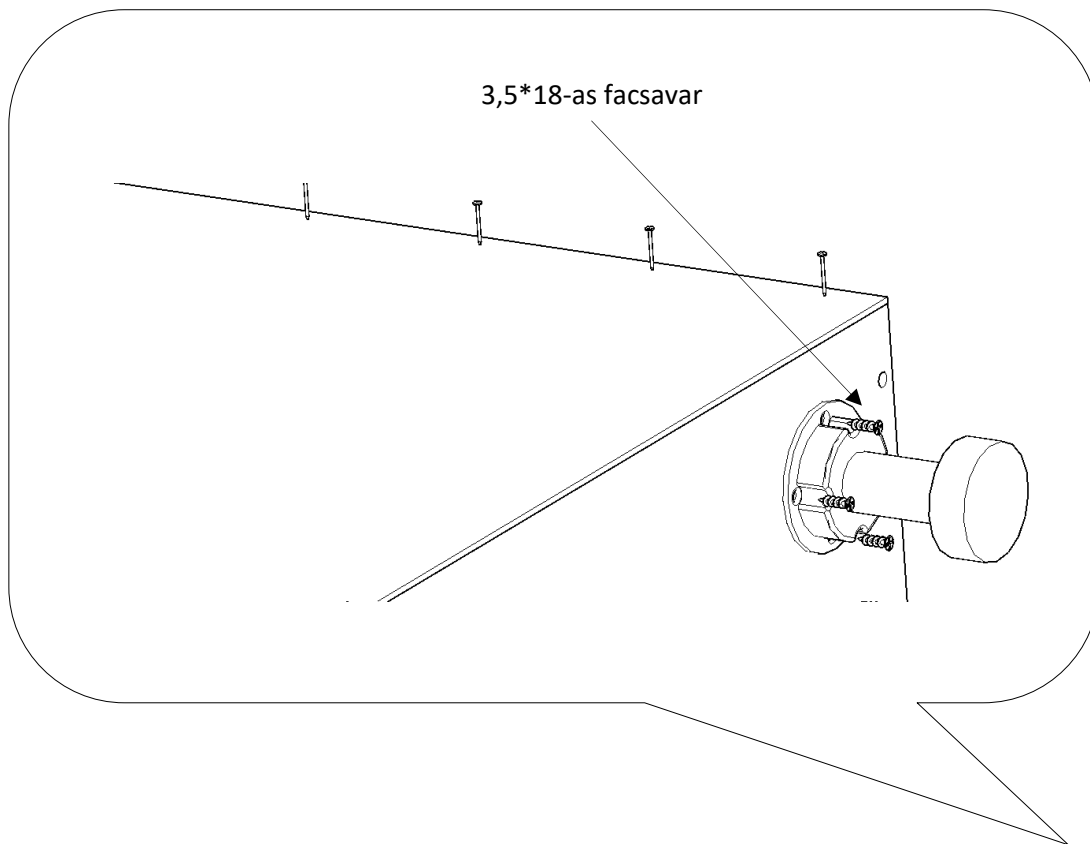

3.5*18-as forgácsolapcsavar

válltartató tárcsa

8*35-ös köldökcsap:

8*35-ös köldökcsap:

5*70-es konfirmátor csavar

3,5*18-as facsavar

28

a b