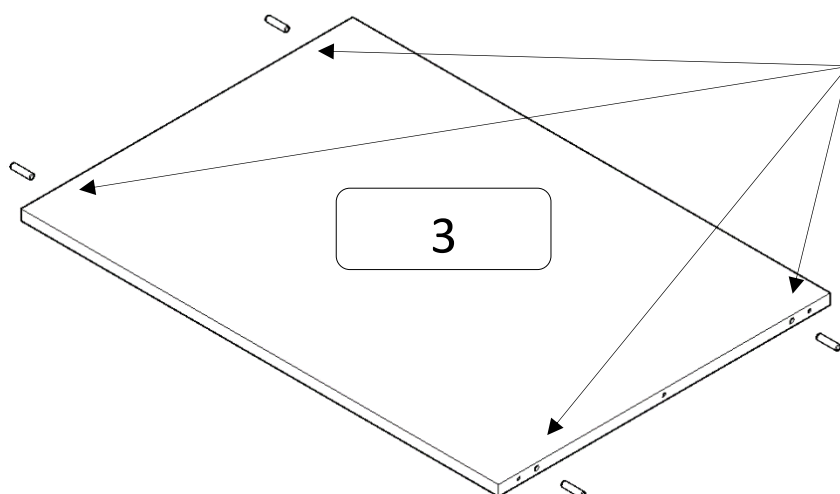

3.5*18-as forgácsolapcsavar

válltartató tárcsa

8*35-ös köldökcsap:

8*35-ös köldökcsap:

5*70-es konfirmátor csavar

3,5*18-as facsavar

28

a b