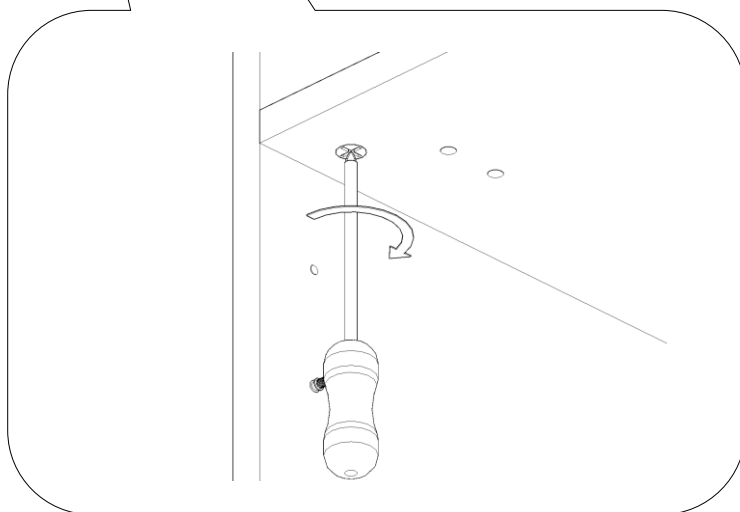

3,5*18

vállfartató tárcsa

8*35-ös köldökcsap:

összehúzó szár

8*35-ös köldökcsap:

excenteres összehúzó ház

2-2 db

8*35