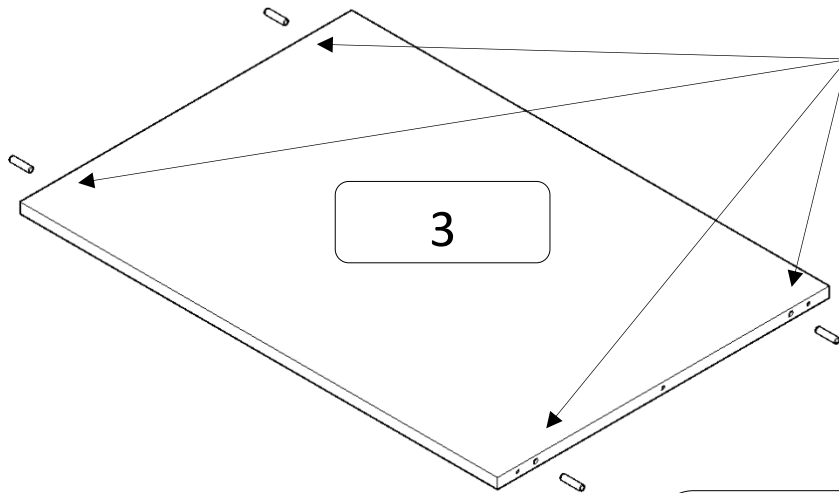

3,5*18

vállfartató tárcsa

8*35-ös köldökcsap:

összehúzó szár

8*35-ös köldökcsap:

excenteres összehúzó ház

2-2 db

8*35