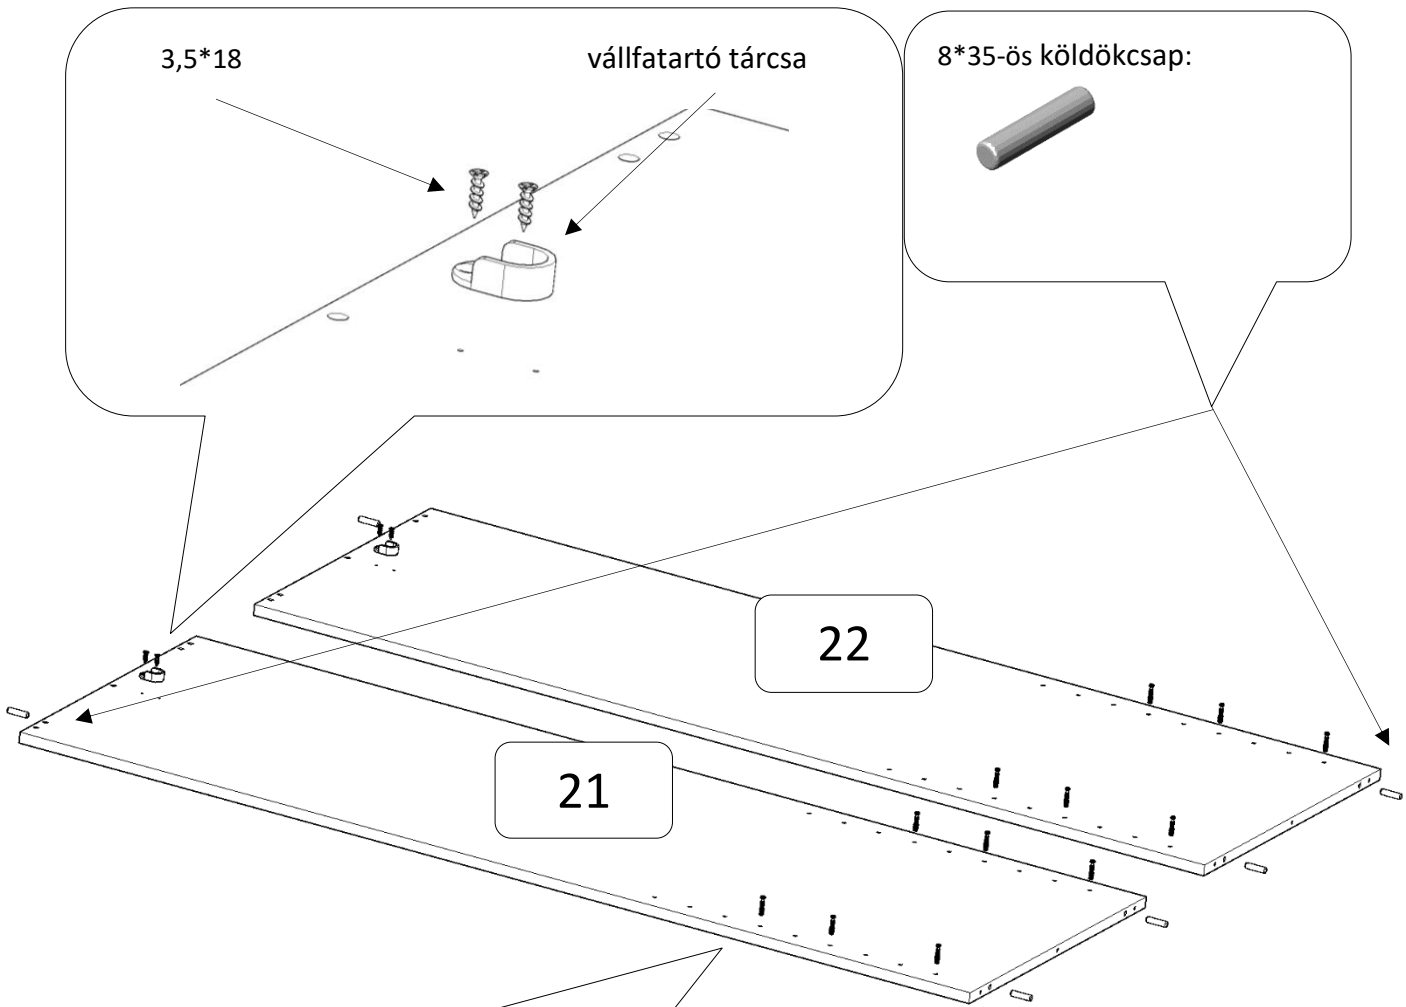

3,5*18

vállfartató tárcsa

8*35-ös köldökcsap:

összehúzó szár

8*35-ös köldökcsap:

excenteres összehúzó ház

2-2 db

8*35

31

32

6,3*14

fiókfék