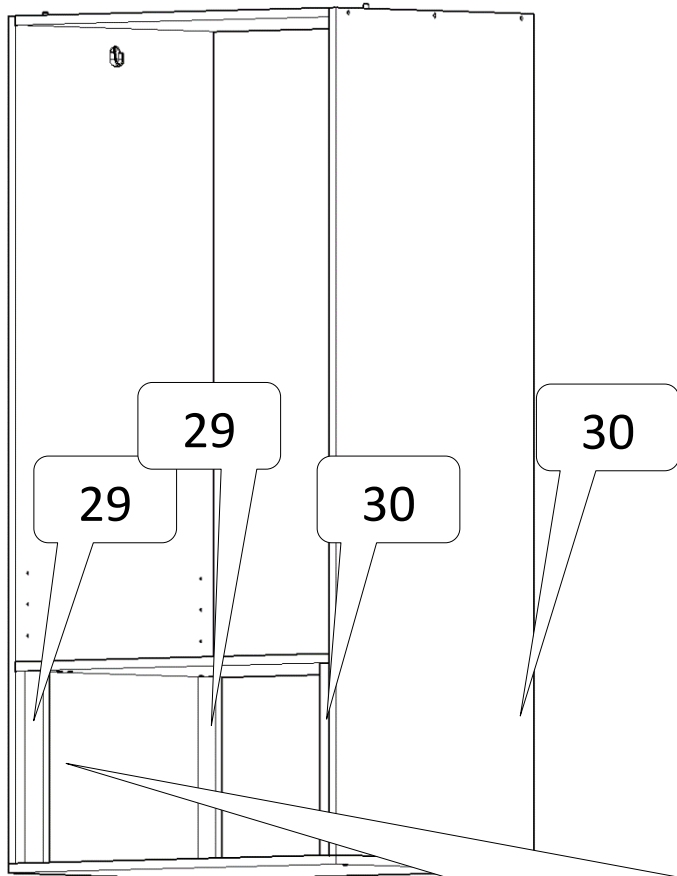

3,5*18

vállfartató tárcsa

8*35-ös köldökcsap:

összehúzó szár

8*35-ös köldökcsap:

excenteres összehúzó ház

2-2 db

8*35

31

32

6,3*14

fiókfék