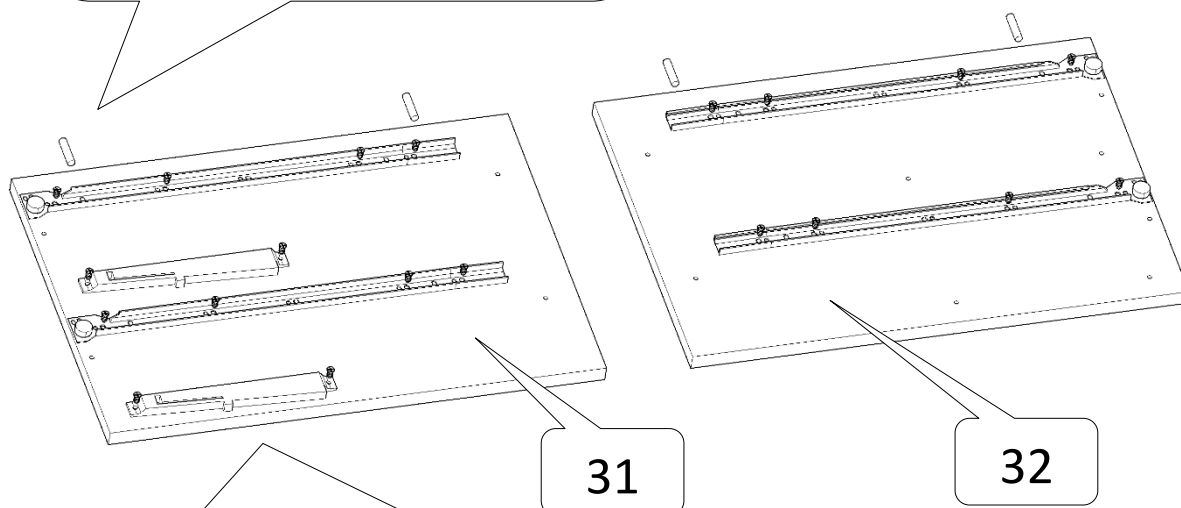

3,5*18

vállfartató tárcsa

8*35-ös köldökcsap:

összehúzó szár

8*35-ös köldökcsap:

excenteres összehúzó ház

2-2 db

8*35

31

32

6,3*14

fiókfék