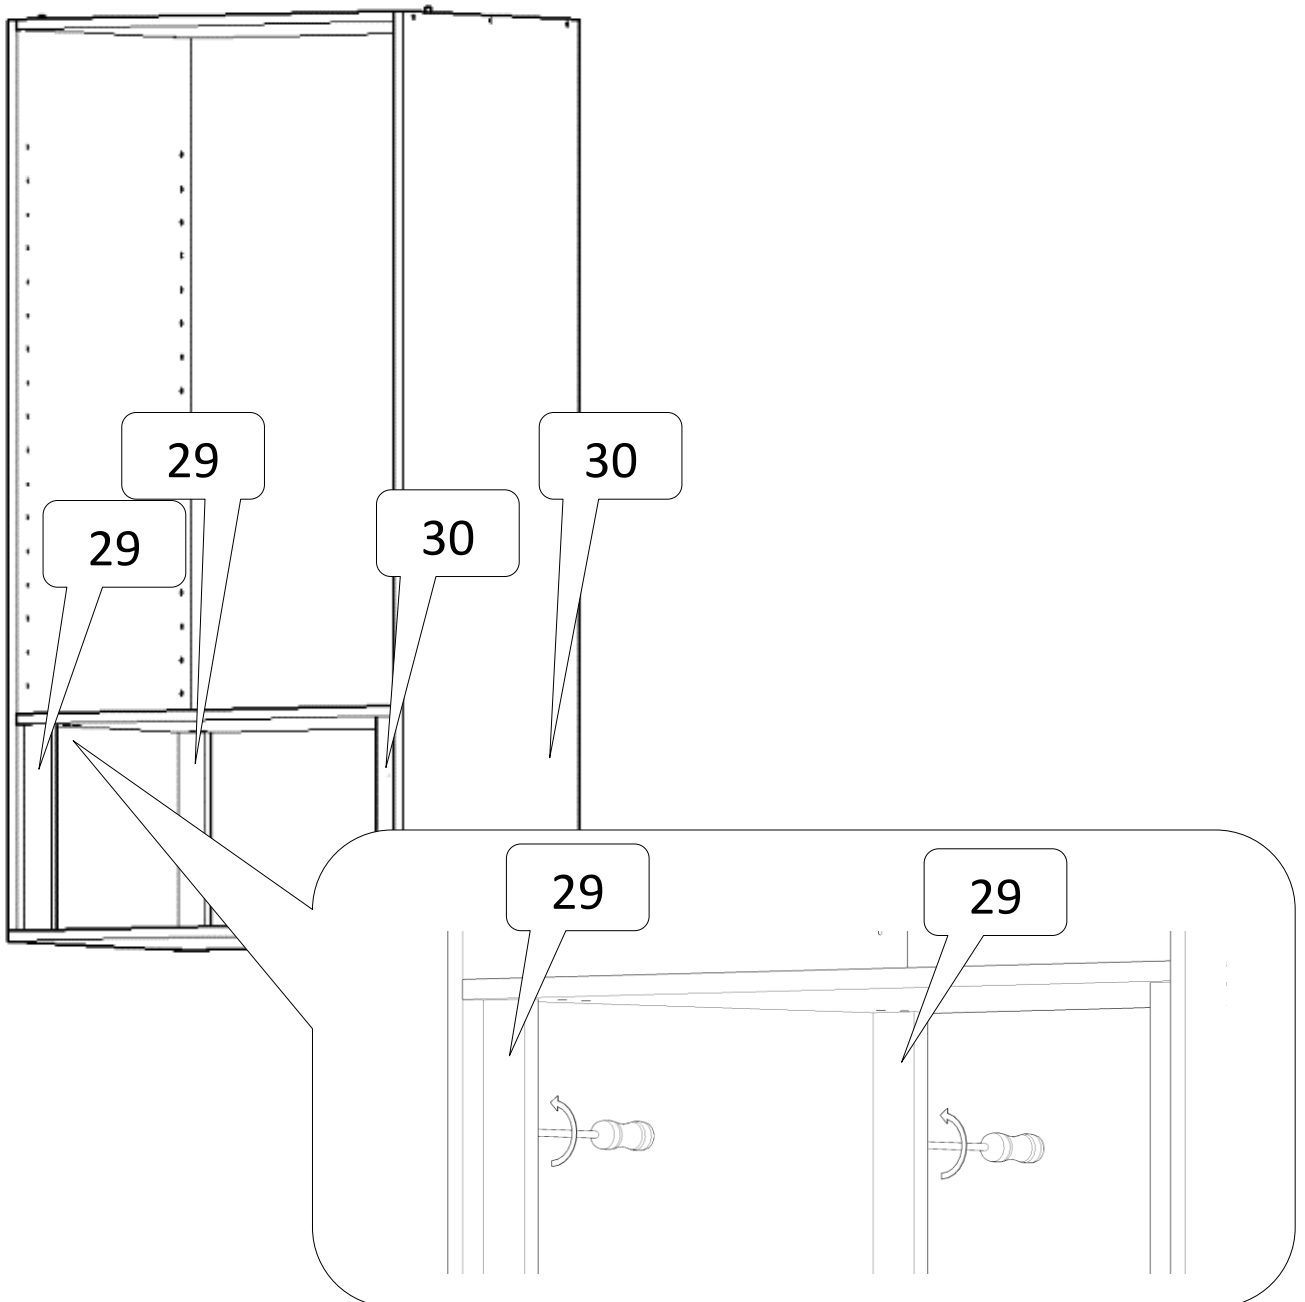

A fém polctartók tetszőleges magasságban helyezhetők el!

8*35-ös köldökcsap:

27

26

összehúzó szár

8*35-ös köldökcsap:

excenteres összehúzó ház

2-2 db

8*35

31

32

6,3*14

fiókfék