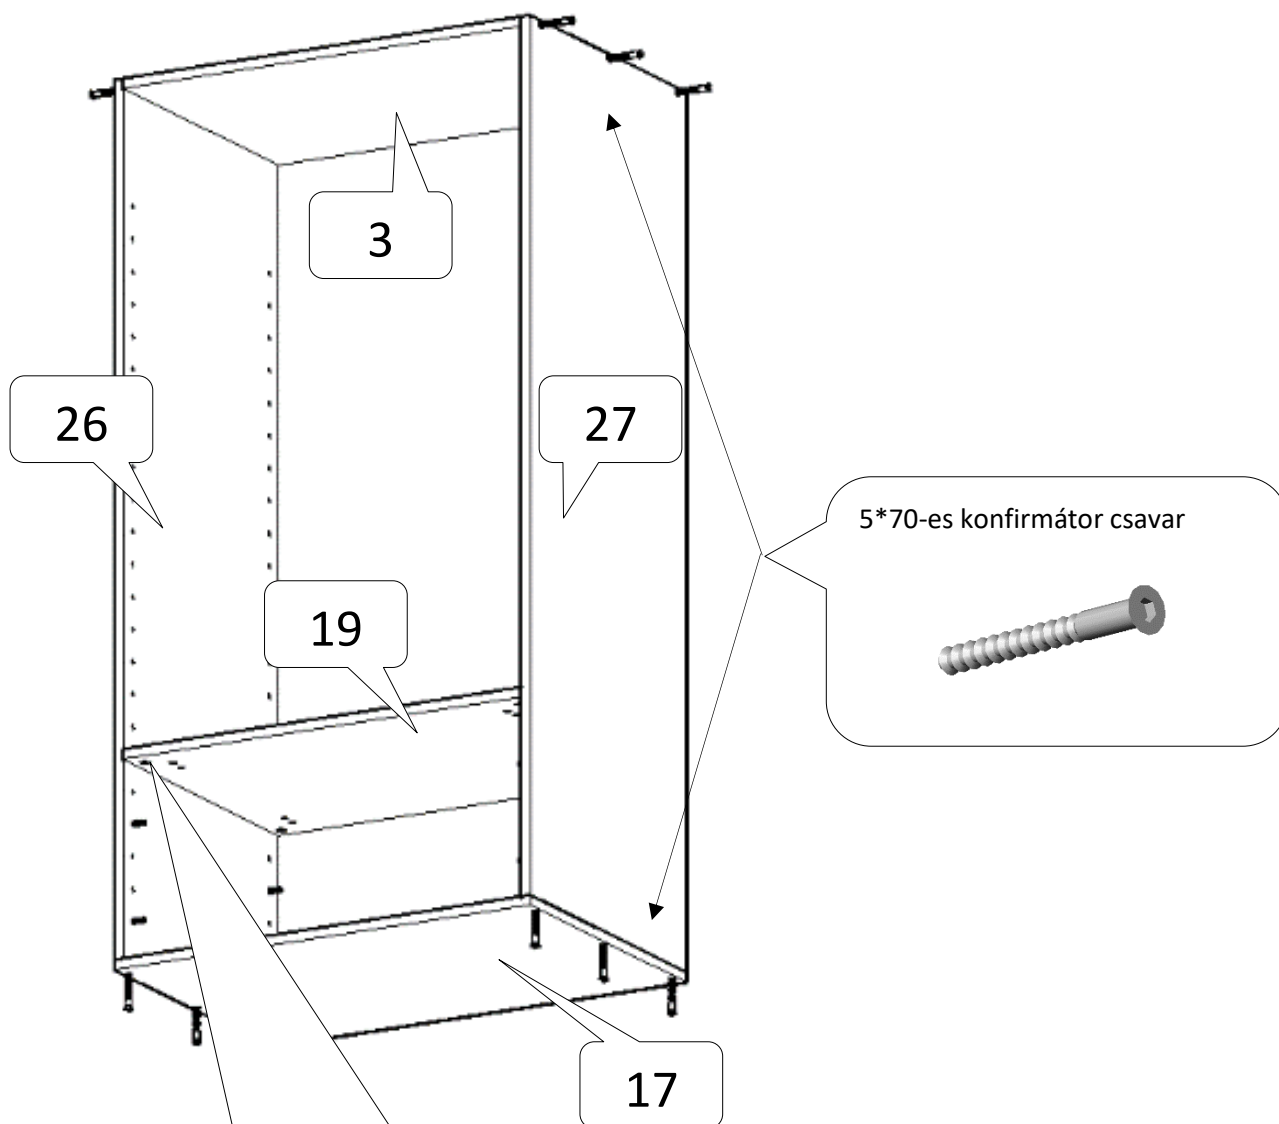

A fém polctartók tetszőleges magasságban helyezhetők el!

8*35-ös köldökcsap:

27

26

összehúzó szár

8*35-ös köldökcsap:

excenteres összehúzó ház

2-2 db

8*35

31

32

6,3*14

fiókfék