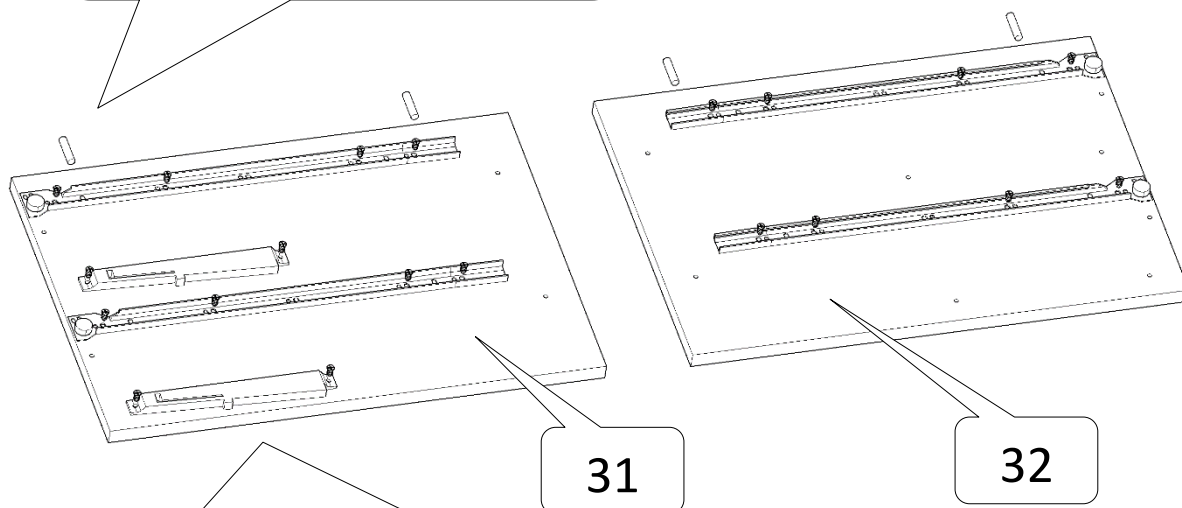

A fém polctartók tetszőleges magasságban helyezhetők el!

8*35-ös köldökcsap:

27

26

összehúzó szár

8*35-ös köldökcsap:

excenteres összehúzó ház

2-2 db

8*35

31

32

6,3*14

fiókfék